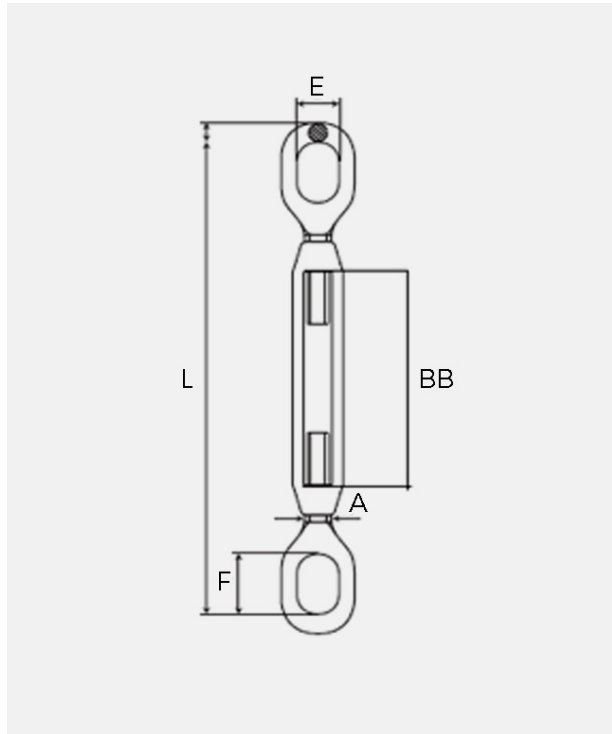

TENDITORI ZINCATI CON OCCHI ALLUNGATI / GALVANISED STEEL OBLONG EYES TURNBUCKLE

TENDITORE ZINCATO CON OCCHI ALLUNGATI GALVANISED STEEL OBLONG EYES TURNBUCKLE									
Diametro filetto Thread diameter	Portata Working load limit Kg	Peso Weight Kg	Dimensioni / Dimensions mm						
			L		F	E	A	BB	
			min	max					
5/8 x 9"	1590	1,48	425	686	44,4	22,3	16	229	
3/4 x 12"	2358	2,48	568	911	53	25,4	19	305	
7/8 x 12"	3265	3,27	592	942	60	31,7	22,3	305	
1 x 12"	4535	5,21	660	1015	76,2	36,6	25,4	305	